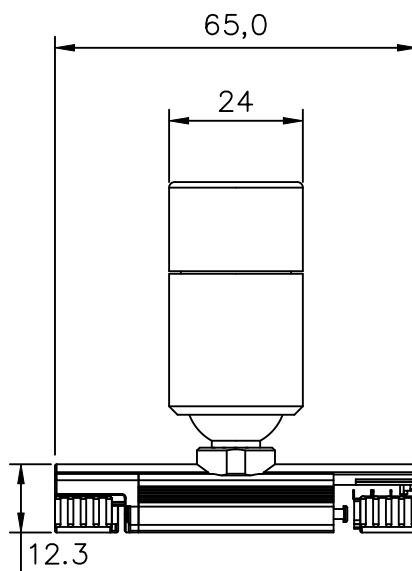

上面

側面

正面

5	ビーム角度	25°, 45°, 60°
4	入力電圧	DC24V
3	防塵・防滴性能	IP20
2	本体	アルミニウム (シルバー/ブラック)
1	消費電力	LED 3W