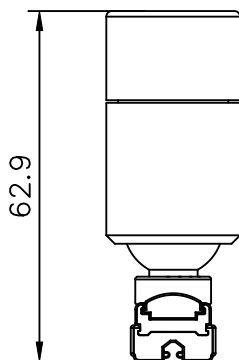

上面

側面

正面

5	ビーム角度	25°, 45°, 60°
4	入力電圧	DC24V
3	防塵・防滴性能	IP20
2	本体	アルミニウム (シルバー/ブラック)
1	消費電力	LED 3W