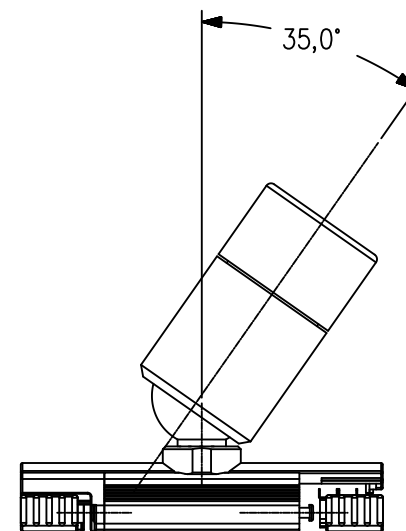

上面

側面

正面

5	ビーム角度	25°, 45°, 60°
4	入力電圧	DC24V
3	防塵・防滴性能	IP20
2	本体	アルミニウム (シルバー/ブラック)
1	消費電力	LED 3W