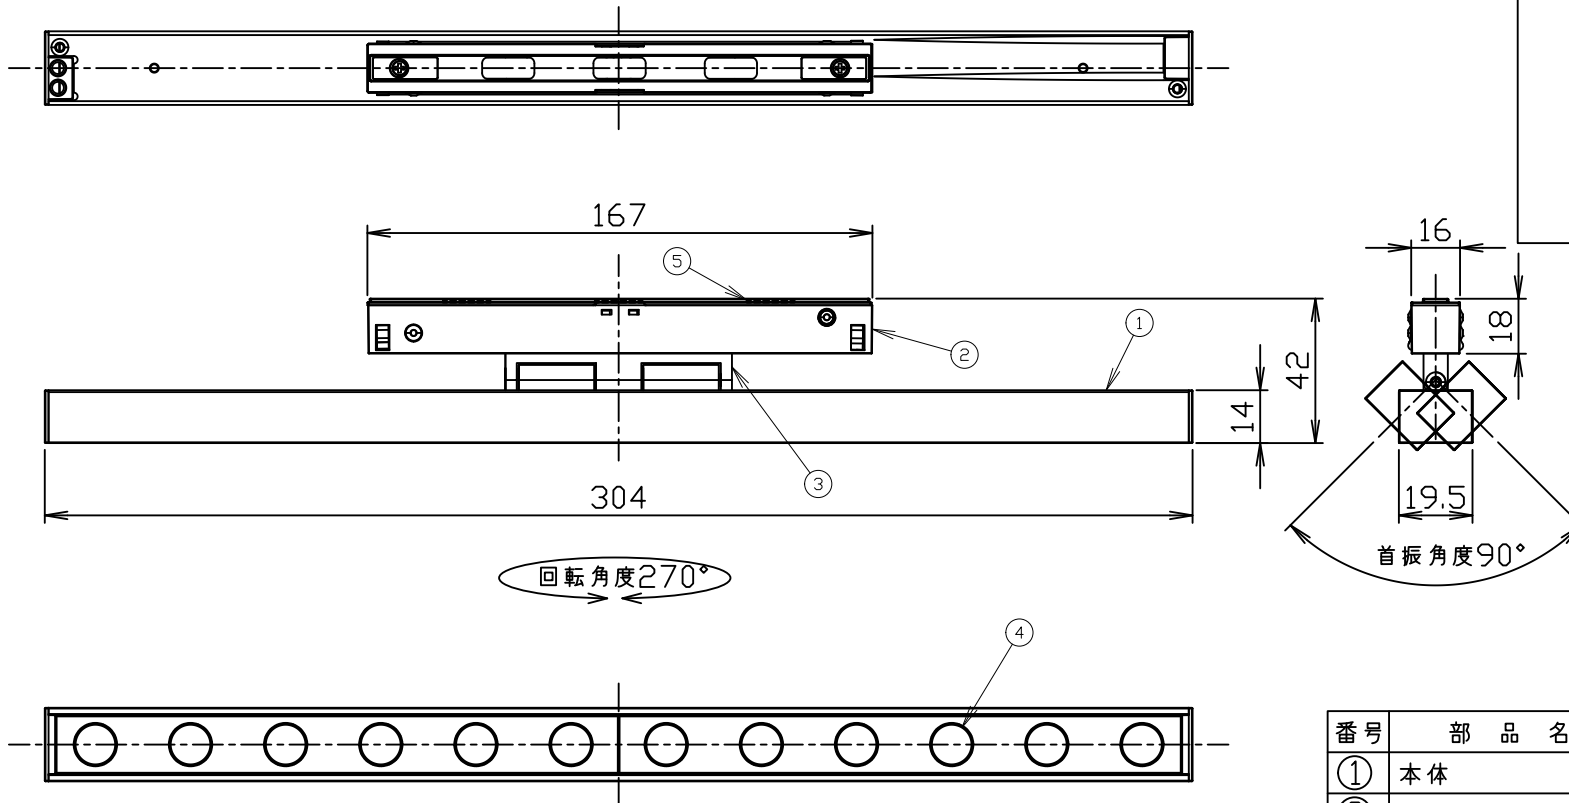

姿図

番号	部品名	材質	備考
①	本体	樹脂（黒色／白色）	
②	ダクトプラグ	樹脂（黒色／白色）	
③	アーム	アルミ（黒色／白色）	
④	LEDレンズ	樹脂（透明）	
⑤	マグネット		

5	配光角	24°/36°
4	色温度	3000K,4000K,5700K
3	光束	941 lm
2	入力電圧	DC 24V
1	消費電力	11.5W