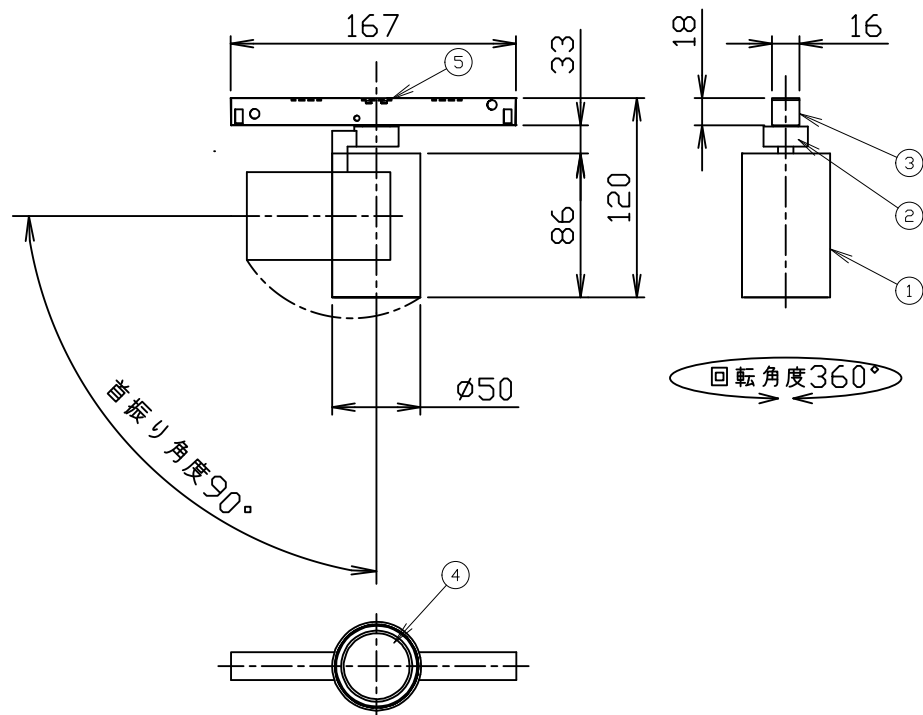

姿図

番号	部品名	材質	備考
①	本体	アルミ(黒色/白色)	
②	アーム	アルミ(黒色/白色)	
③	ダクトプラグ	樹脂(黒色/白色)	
④	LEDレンズ	樹脂(透明)	
⑤	マグネット		

5	配光角	24°/36°
4	色温度	3000K,4000K,5700K
3	光束	763lm
2	入力電圧	DC 24V
1	消費電力	10.2W

FEELUX 株式会社FEELUX JAPAN
Feelux Lighting Co., Ltd.

図名

FLT-SM12-(30,40,57)K-24V-(BK.WT)-(24°.36°)

DATE

2021.05.02

SCALE

NONE