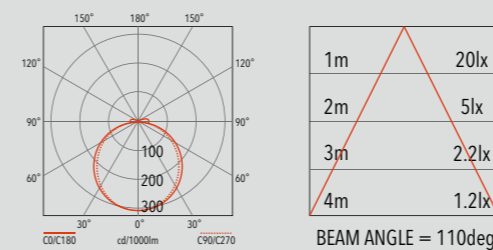

24 2400K	マグネット 設置	高演色 CRI90	AC100V	IP 20	効率 72lm/W	温度 0-45℃
-------------	-------------	--------------	--------	----------	--------------	-------------

製品仕様

	入力 (V)	光束 (lm)	出力 (W)
Gecca	100	60	0.8

配光データ

GCC-24K-110V