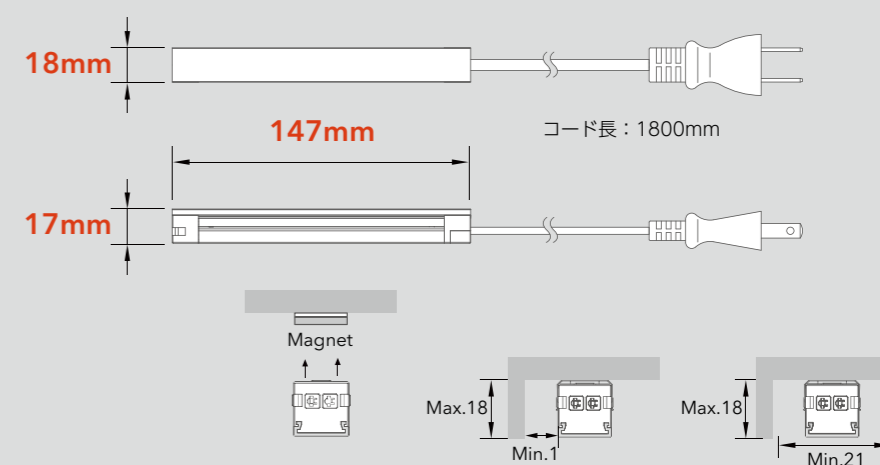

Gecca

No more transformer with Gecca
for comfortable night lighting

月のあかりを表す言葉、【月華】ほのかな心地よさを目指して名付けました。

- 自然な光色
CRI90/2400K
- ほのかな低照度
60lm/0.8W
- 柔らかな拡散光
配光角110°
- 100Vコンセント
別置ドライバー不要
- マグネット設置
家具に傷をつけない
- コンパクトな寸法
幅18mm

24 2400K	マグネット 設置	高演色 CRI90	AC100V	IP 20	効率 72lm/W	温度 0-45℃
-------------	-------------	--------------	--------	----------	--------------	-------------

製品仕様

	入力 (V)	光束 (lm)	出力 (W)
Gecca	100	60	0.8

配光データ

GCC-24K-110V