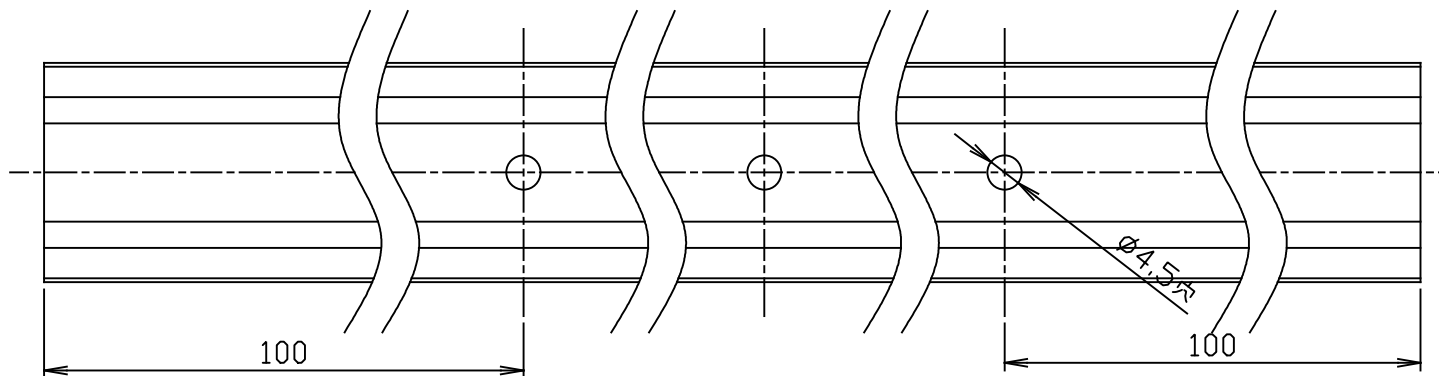

姿図

付属品

木ネジ

プラスチックアンカー

番号	材 質	備 考
①	樹脂（透明）	

**FEELUX** 株式会社FEELUX JAPAN  
Feelux Lighting Co., Ltd.

図 名 : FN360用設置レール

型番: FN360-EXL