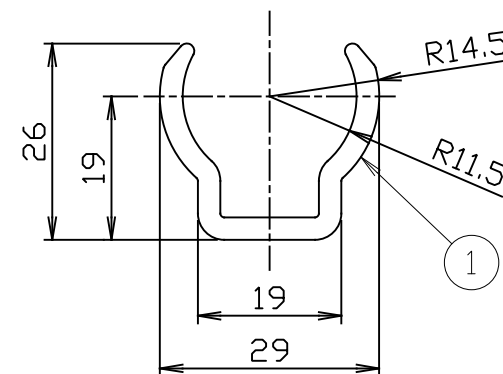

姿図

付属品

木ネジ

プラスチックアンカー

番号	材 質	備 考
①	樹脂（透明）	

**FEELUX** 株式会社FEELUX JAPAN  
Feelux Lighting Co., Ltd.

図 名 : FN360用設置レール

型番: FN360-EXL