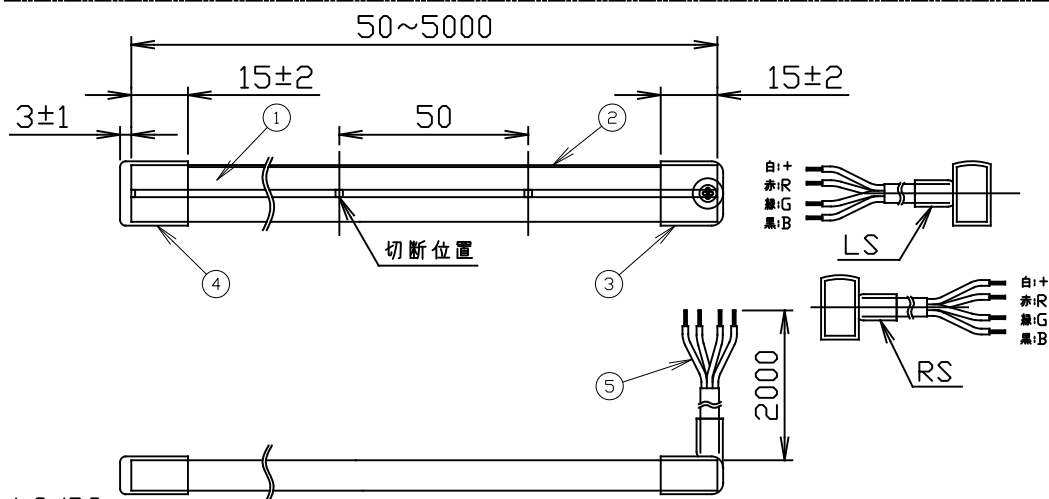

SS

姿図  
SS

LS/RS

姿図  
LS

姿図  
RS

型番	FNI-RGB-0000-□□				番号	部品名	材質	備考
消費電力	15.03W/m R:4.9W/m、G:5.1W/m、B:4.5W/m				①	本体	シリコン	
入力電圧	DC24V				②	発光面	シリコン	
製品長	50mm ~ 5000mm				③	電源線カバー	樹脂(透明)	
色温度	RED	GREEN	BLUE	R+G+B	④	エンドカバー	樹脂(透明)	
全光束	39lm/m	100lm/m	23lm/m	160lm/m	⑤	電源線	VCTF0.3sq	+白、-赤、黒、黒
使用温度	-20 ~ 45℃							
指向角	130°							
使用環境	屋内/屋外 (IP65) ※水中使用不可 ※本社工場出荷時(IP67)							
最小曲げ寸法	φ100mm (光軸水平方向) ※光軸垂直方向への曲げは不可。							
備考	※1 型番内の0000は寸法がてはまりません。							
	※2 型番内の□□は電源線取出方向がてはまりません。SS:ストレート、LS:左出し、RS:右出し							