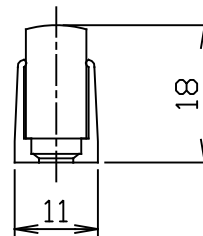

SS

姿図  
SS

LS/RS

姿図  
LS

姿図  
RS

型番	FNI-RGB-0000-□□				番号	部品名	材質	備考
消費電力	15.03W/m R:4.9W/m、G:5.1W/m、B:4.5W/m				①	本体	シリコン	
入力電圧	DC24V				②	発光面	シリコン	
製品長	50mm ~ 5000mm				③	電源線カバー	樹脂(透明)	
色温度	RED	GREEN	BLUE	R+G+B	④	エンドカバー	樹脂(透明)	
全光束	39lm/m	100lm/m	23lm/m	160lm/m	⑤	電源線	VCTF0.3sq	+白、-赤、黒、黒
使用温度	-20 ~ 45℃							
指向角	130°							
使用環境	屋内/屋外 (IP65) ※水中使用不可 ※本社工場出荷時(IP67)							
最小曲げ寸法	φ100mm (光軸水平方向) ※光軸垂直方向への曲げは不可。							
備考	※1 型番内の0000は寸法がてはまりません。							
	※2 型番内の□□は電源線取出方向がてはまりません。SS:ストレート、LS:左出し、RS:右出し							