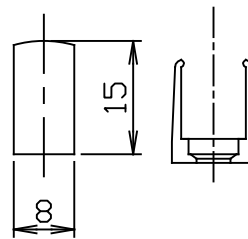

SS

姿図  
SS

LS/RS

姿図  
LS

姿図  
RS

型番	FNI-RGB-0000-□□				番号	部品名	材質	備考
消費電力	15.03W/m R:4.9W/m、G:5.1W/m、B:4.5W/m				①	本体	シリコン	
入力電圧	DC24V				②	発光面	シリコン	
製品長	50mm ~ 5000mm				③	電源線カバー	樹脂(透明)	
色温度	RED	GREEN	BLUE	R+G+B	④	エンドカバー	樹脂(透明)	
全光束	39lm/m	100lm/m	23lm/m	160lm/m	⑤	電源線	VCTF0.3sq	+白、-赤、黒、黒
使用温度	-20 ~ 45℃							
指向角	130°							
使用環境	屋内/屋外 (IP65) ※水中使用不可 ※本社工場出荷時(IP67)							
最小曲げ寸法	φ100mm (光軸水平方向) ※光軸垂直方向への曲げは不可。							
備考	※1 型番内の0000は寸法がてはまりません。							
	※2 型番内の□□は電源線取出方向がてはまりません。SS:ストレート、LS:左出し、RS:右出し							