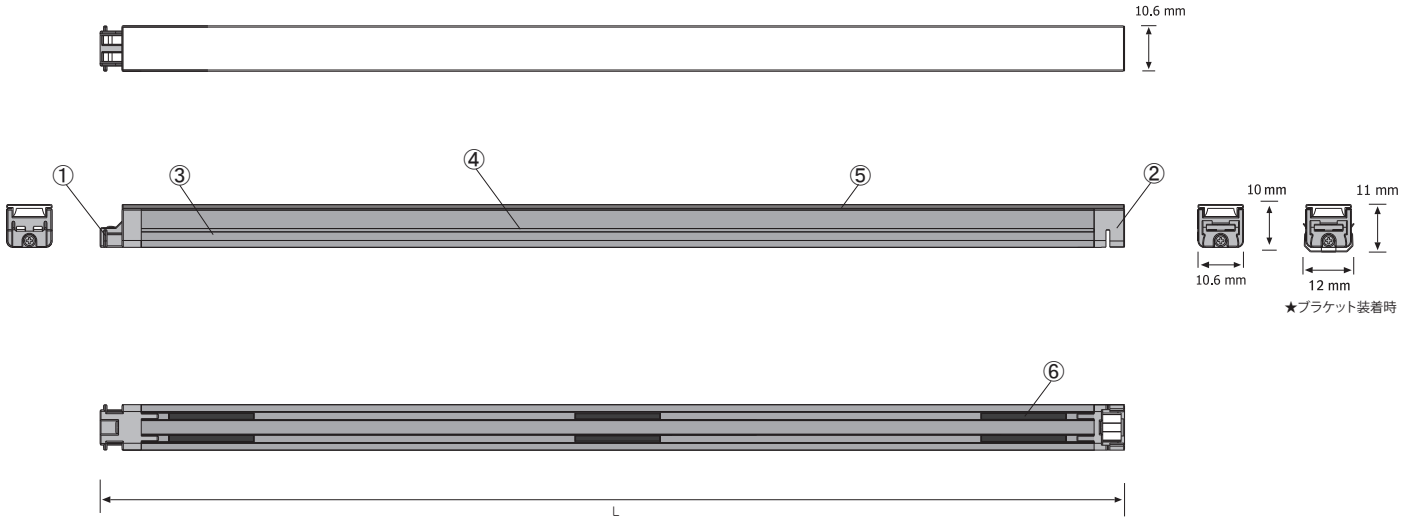

面図

型番	色温度 (K)	電圧 (V)	消費電力 (W)	長さ (L)	★付属品 エンドキャップ (型番:NDP-CAP)	★付属品 設置用ブラケット (型番:NDP-BRACKET1)																																																																													
NDP1 27K-24V	2700K (2653~2794K)	DC24V	1W (1.2W)	100.8mm																																																																															
NDP1 30K-24V	3000K (2970~3122K)																																																																																		
NDP1 35K-24V	3500K (3374~3556K)																																																																																		
NDP1 40K-24V	4000K (3882~4088K)																																																																																		
NDP1 60K-24V	6000K (6498~5857K)																																																																																		
NDP3 27K-24V	2700K (2653~2794K)						DC24V	3W (2.4W)	194.3mm																																																																										
NDP3 30K-24V	3000K (2970~3122K)																																																																																		
NDP3 35K-24V	3500K (3374~3556K)																																																																																		
NDP3 40K-24V	4000K (3882~4088K)																																																																																		
NDP3 60K-24V	6000K (6498~5857K)																																																																																		
NDP4 27K-24V	2700K (2653~2794K)	DC24V	4W (3.5W)	285.3mm																																																																															
NDP4 30K-24V	3000K (2970~3122K)																																																																																		
NDP4 35K-24V	3500K (3374~3556K)																																																																																		
NDP4 40K-24V	4000K (3882~4088K)																																																																																		
NDP4 60K-24V	6000K (6498~5857K)																																																																																		
NDP7 27K-24V	2700K (2653~2794K)						DC24V	7W (7W)	564.8mm																																																																										
NDP7 30K-24V	3000K (2970~3122K)																																																																																		
NDP7 35K-24V	3500K (3374~3556K)																																																																																		
NDP7 40K-24V	4000K (3882~4088K)																																																																																		
NDP7 60K-24V	6000K (6498~5857K)																																																																																		
NDP11 27K-24V	2700K (2653~2794K)	DC24V	11W (10.5W)	843.8mm																																																																															
NDP11 30K-24V	3000K (2970~3122K)																																																																																		
NDP11 35K-24V	3500K (3374~3556K)																																																																																		
NDP11 40K-24V	4000K (3882~4088K)																																																																																		
NDP11 60K-24V	6000K (6498~5857K)																																																																																		
NDP15 27K-24V	2700K (2653~2794K)						DC24V	15W (14W)	1,122.9mm																																																																										
NDP15 30K-24V	3000K (2970~3122K)																																																																																		
NDP15 35K-24V	3500K (3374~3556K)																																																																																		
NDP15 40K-24V	4000K (3882~4088K)																																																																																		
NDP15 60K-24V	6000K (6498~5857K)																																																																																		
NDP15 60K-24V	6000K (6498~5857K)	★オプション 設置用角度調整ブラケット (15° & 40°) (型番:NDP-BRACKET 2)		★オプション 連結用ブラケット (型番:NDP-BRACKET 3)																																																																															
★オプション 電源ケーブル (型番:NDPPTC, NDPPTC1, NDPPTC2, NDPPTC3, NDPPTC4, NDPPTC6)					<table border="1"> <thead> <tr> <th>型番</th> <th>長さ(L)</th> </tr> </thead> <tbody> <tr> <td>NDPPTC</td> <td>150 mm</td> </tr> <tr> <td>NDPPTC1</td> <td>300 mm</td> </tr> <tr> <td>NDPPTC2</td> <td>600 mm</td> </tr> <tr> <td>NDPPTC4</td> <td>1,200 mm</td> </tr> <tr> <td>NDPPTC6</td> <td>1,800 mm</td> </tr> </tbody> </table>		型番	長さ(L)	NDPPTC	150 mm	NDPPTC1	300 mm	NDPPTC2	600 mm	NDPPTC4	1,200 mm	NDPPTC6	1,800 mm																																																																	
型番	長さ(L)																																																																																		
NDPPTC	150 mm																																																																																		
NDPPTC1	300 mm																																																																																		
NDPPTC2	600 mm																																																																																		
NDPPTC4	1,200 mm																																																																																		
NDPPTC6	1,800 mm																																																																																		
<table border="1"> <thead> <tr> <th>部品名</th> <th>材質</th> <th>数量</th> <th colspan="2">摘要</th> </tr> </thead> <tbody> <tr> <td>① 入力コネクタ</td> <td>ポリカーボネイト</td> <td>1</td> <td colspan="2">グレー</td> </tr> <tr> <td>② 出力コネクタ</td> <td>ポリカーボネイト</td> <td>1</td> <td colspan="2">グレー</td> </tr> <tr> <td>③ 本体</td> <td>アルミニウム</td> <td>1</td> <td colspan="2">シルバー</td> </tr> <tr> <td>④ LED基板 (PCB)</td> <td>FR-4</td> <td>1</td> <td colspan="2"></td> </tr> <tr> <td>⑤ 基本カバー</td> <td>ポリカーボネイト</td> <td>1</td> <td colspan="2">半透明 ★付属品</td> </tr> <tr> <td>⑥ マグネット</td> <td>マグネット</td> <td>2~6</td> <td colspan="2">1W 2箇所 / 3W,4W 4箇所 / 7W以降は6箇所 ★付属品</td> </tr> <tr> <td>⑦ エンドキャップ</td> <td>ポリカーボネイト</td> <td>1</td> <td colspan="2">グレー ★付属品</td> </tr> <tr> <td>⑧ 設置用ブラケット</td> <td>スチール</td> <td>2</td> <td colspan="2">★付属品</td> </tr> <tr> <td>⑨ 設置用角度調整ブラケット</td> <td>スチール</td> <td>2</td> <td colspan="2">★オプション品</td> </tr> <tr> <td>⑩ 連結用ブラケット</td> <td>スチール</td> <td>1</td> <td colspan="2">★オプション品</td> </tr> <tr> <td>⑪ ケーブルリード線</td> <td>UL 2468 24AWG</td> <td>1</td> <td colspan="2">★オプション品</td> </tr> <tr> <td>⑫ ターミナルブロック</td> <td>ポリカーボネイト</td> <td>1</td> <td colspan="2">ホワイト / LEDコンバーターの6又分配器と接続</td> </tr> <tr> <td>⑬ マグネットキャッチャー</td> <td>スチール</td> <td>1~3</td> <td colspan="2">1W 1箇所 / 3W,4W 2箇所 / 7W以降は3箇所 ★付属品</td> </tr> <tr> <td>⑭ マグネットキャッチャー</td> <td>両面テープ</td> <td>1~3</td> <td colspan="2">1W 1箇所 / 3W,4W 2箇所 / 7W以降は3箇所 ★付属品</td> </tr> </tbody> </table>					部品名	材質	数量	摘要		① 入力コネクタ	ポリカーボネイト	1	グレー		② 出力コネクタ	ポリカーボネイト	1	グレー		③ 本体	アルミニウム	1	シルバー		④ LED基板 (PCB)	FR-4	1			⑤ 基本カバー	ポリカーボネイト	1	半透明 ★付属品		⑥ マグネット	マグネット	2~6	1W 2箇所 / 3W,4W 4箇所 / 7W以降は6箇所 ★付属品		⑦ エンドキャップ	ポリカーボネイト	1	グレー ★付属品		⑧ 設置用ブラケット	スチール	2	★付属品		⑨ 設置用角度調整ブラケット	スチール	2	★オプション品		⑩ 連結用ブラケット	スチール	1	★オプション品		⑪ ケーブルリード線	UL 2468 24AWG	1	★オプション品		⑫ ターミナルブロック	ポリカーボネイト	1	ホワイト / LEDコンバーターの6又分配器と接続		⑬ マグネットキャッチャー	スチール	1~3	1W 1箇所 / 3W,4W 2箇所 / 7W以降は3箇所 ★付属品		⑭ マグネットキャッチャー	両面テープ	1~3	1W 1箇所 / 3W,4W 2箇所 / 7W以降は3箇所 ★付属品					
部品名	材質	数量	摘要																																																																																
① 入力コネクタ	ポリカーボネイト	1	グレー																																																																																
② 出力コネクタ	ポリカーボネイト	1	グレー																																																																																
③ 本体	アルミニウム	1	シルバー																																																																																
④ LED基板 (PCB)	FR-4	1																																																																																	
⑤ 基本カバー	ポリカーボネイト	1	半透明 ★付属品																																																																																
⑥ マグネット	マグネット	2~6	1W 2箇所 / 3W,4W 4箇所 / 7W以降は6箇所 ★付属品																																																																																
⑦ エンドキャップ	ポリカーボネイト	1	グレー ★付属品																																																																																
⑧ 設置用ブラケット	スチール	2	★付属品																																																																																
⑨ 設置用角度調整ブラケット	スチール	2	★オプション品																																																																																
⑩ 連結用ブラケット	スチール	1	★オプション品																																																																																
⑪ ケーブルリード線	UL 2468 24AWG	1	★オプション品																																																																																
⑫ ターミナルブロック	ポリカーボネイト	1	ホワイト / LEDコンバーターの6又分配器と接続																																																																																
⑬ マグネットキャッチャー	スチール	1~3	1W 1箇所 / 3W,4W 2箇所 / 7W以降は3箇所 ★付属品																																																																																
⑭ マグネットキャッチャー	両面テープ	1~3	1W 1箇所 / 3W,4W 2箇所 / 7W以降は3箇所 ★付属品																																																																																
株式会社 フィールルクスジャパン					FEELUX JAPAN CO.,LTD.																																																																														
					作成日 2016.06.23																																																																														