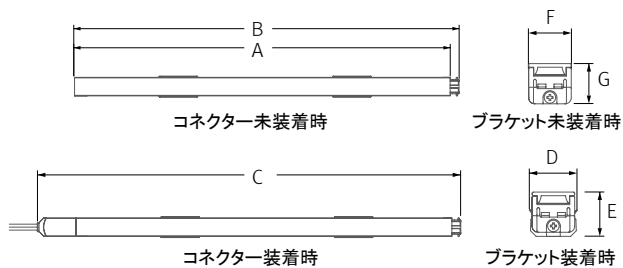

FLX Stix NDP
Standard Output

簡易調光

製品連結方法

製品寸法

* 本体寸法

Model Name	Power Input (V)	Lamp Power (W)	A (mm)	B (mm)	C (mm)	D (mm)	E (mm)	F (mm)	G (mm)
NDP1 40K-24V	DC 24	1	94.9	100	122.2	12	11	10.6	10
NDP3 40K-24V	DC 24	3	188.4	193.5	215.7	12	11	10.6	10
NDP4 40K-24V	DC 24	4	280.4	285.5	307.7	12	11	10.6	10
NDP7 40K-24V	DC 24	7	559.9	565	587.2	12	11	10.6	10
NDP11 40K-24V	DC 24	11	838.9	844	866.2	12	11	10.6	10
NDP15 40K-24V	DC 24	14	1118	1123.1	1145.3	12	11	10.6	10