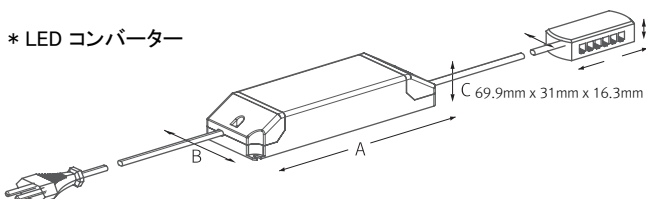

* LED コンバーター

Model name	A (mm)	B (mm)	C (mm)
FLC30-24V/J	150	41	31
FLC75-24V/J	180	60	32
FLC200-24V/J	250	65	38