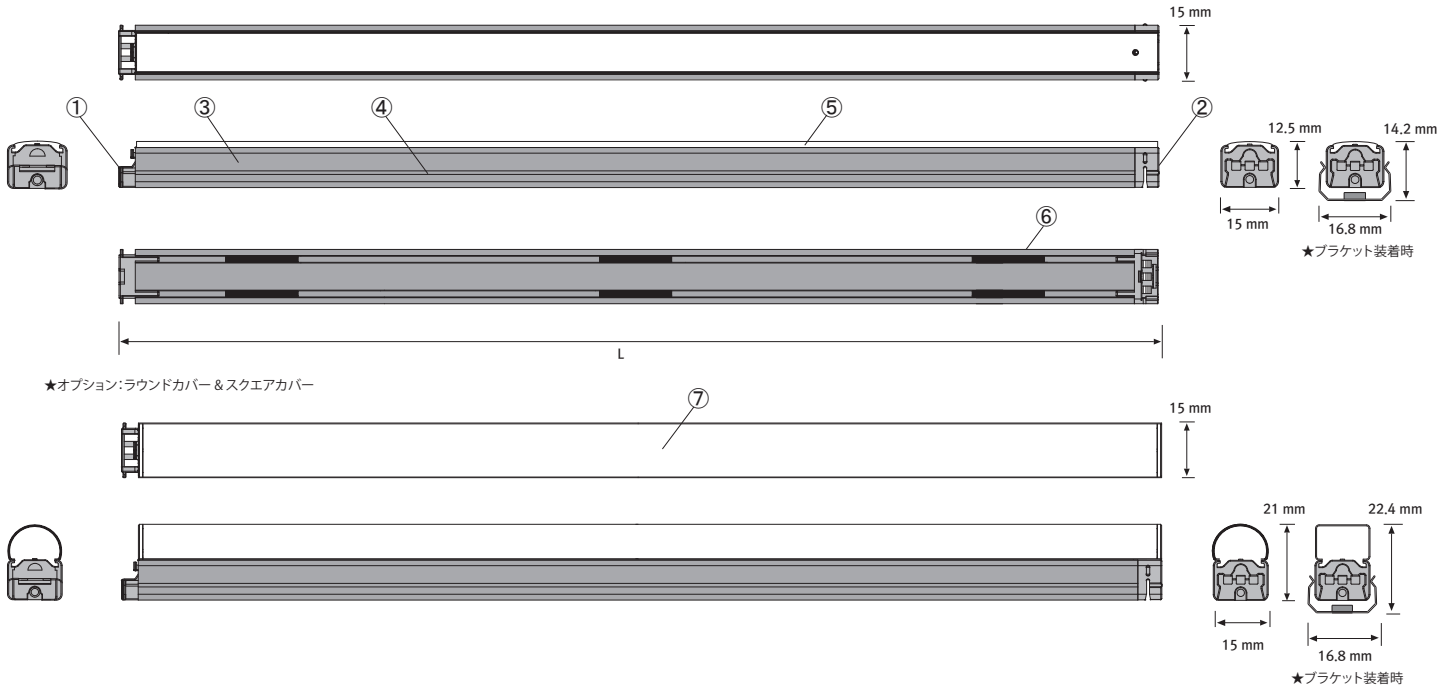

面図

★オプション: ラウンドカバー & スクエアカバー

型番	色温度 (K)	電圧 (V)	消費電力 (W)	長さ (L)	★付属品 エンドキャップ (型番: HDV-CAP)	★付属品 設置用ブラケット (型番: HDV-BRACKET1)												
HDV3 27K-24V	2700K (2646~2718K)	DC24V	3W (2.8W)	145mm														
HDV3 30K-24V	3000K (2950~3036K)																	
HDV3 35K-24V	3500K (3329~3449K)																	
HDV3 40K-24V	4000K (3967~4110K)																	
HDV3 60K-24V	6000K (5309~5641K)																	
HDV6 27K-24V	2700K (2646~2718K)	DC24V	6W (5.8W)	285mm	★オプション 設置用角度調整ブラケット (15° & 40°) (型番: HDV-BRACKET 2)	★付属品 連結用ブラケット (型番: HDV-BRACKET 3)												
HDV6 30K-24V	3000K (2950~3036K)																	
HDV6 35K-24V	3500K (3329~3449K)																	
HDV6 40K-24V	4000K (3967~4110K)																	
HDV6 60K-24V	6000K (5309~5641K)																	
HDV12 27K-24V	2700K (2646~2718K)	DC24V	12W (11.6W)	565mm														
HDV12 30K-24V	3000K (2950~3036K)																	
HDV12 35K-24V	3500K (3329~3449K)																	
HDV12 40K-24V	4000K (3967~4110K)																	
HDV12 60K-24V	6000K (5309~5641K)																	
HDV18 27K-24V	2700K (2646~2718K)	DC24V	18W (17.4W)	845mm	★オプション 連結ケーブル (型番: HDVPTC, HDVPTC1, HDVPTC2, HDVPTC3, HDVPTC4, HDVPTC6)	<table border="1"> <thead> <tr> <th>型番</th> <th>長さ (L)</th> </tr> </thead> <tbody> <tr> <td>HDVPTC</td> <td>150 mm</td> </tr> <tr> <td>HDVPTC1</td> <td>300 mm</td> </tr> <tr> <td>HDVPTC2</td> <td>600 mm</td> </tr> <tr> <td>HDVPTC4</td> <td>1,200 mm</td> </tr> <tr> <td>HDVPTC6</td> <td>1,800 mm</td> </tr> </tbody> </table>	型番	長さ (L)	HDVPTC	150 mm	HDVPTC1	300 mm	HDVPTC2	600 mm	HDVPTC4	1,200 mm	HDVPTC6	1,800 mm
型番	長さ (L)																	
HDVPTC	150 mm																	
HDVPTC1	300 mm																	
HDVPTC2	600 mm																	
HDVPTC4	1,200 mm																	
HDVPTC6	1,800 mm																	
HDV18 30K-24V	3000K (2950~3036K)																	
HDV18 35K-24V	3500K (3329~3449K)																	
HDV18 40K-24V	4000K (3967~4110K)																	
HDV18 60K-24V	6000K (5309~5641K)																	
HDV24 27K-24V	2700K (2646~2718K)	DC24V	24W (23.2W)	1,123mm														
HDV24 30K-24V	3000K (2950~3036K)																	
HDV24 35K-24V	3500K (3329~3449K)																	
HDV24 40K-24V	4000K (3967~4110K)																	
HDV24 60K-24V	6000K (5309~5641K)																	
部品名	材質	数量	摘要															
① 入力コネクタ	ポリカーボネイト	1	グレー															
② 出力コネクタ	ポリカーボネイト	1	グレー															
③ 本体	アルミニウム	1	シルバー															
④ LED基板 (PCB)	FR-4	1																
⑤ 基本カバー	ポリカーボネイト	1	半透明 ★付属品															
⑥ マグネット	マグネット	4~8	3W,6W 4箇所 / 12W, 18W 6箇所 / 24W 8箇所 ★付属品															
⑦ ラウンドカバー & スクエアカバー	ポリカーボネイト	1	半透明 ☆オプション品															
⑧ エンドキャップ	ポリカーボネイト	1	グレー ★付属品															
⑨ 設置用ブラケット	スチール	2	★付属品															
⑩ 設置用角度調整ブラケット	スチール	2	☆オプション品															
⑪ 連結用ブラケット	スチール	1	★付属品															
⑫ ケーブルリード線	UL 2468 24AWG	1	☆オプション品															
⑬ ターミナルブロック	ポリカーボネイト	2	ホワイト / LEDコンバーターの6又分配器と接続															
⑭ マグネットキャッチャー	スチール	2~4	3W,6W 2箇所 / 12W, 18W 3箇所 / 24W 4箇所 ★付属品															
⑮ マグネットキャッチャー	両面テープ	2~4	3W,6W 2箇所 / 12W, 18W 3箇所 / 24W 4箇所 ★付属品															