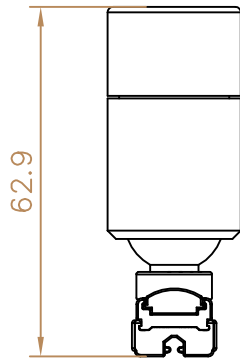

Top View

Side View

Front View

5	빔각도	25°, 45°, 60°
4	입력전압	DC24V
3	형태	스팟 조명기구
2	몸체	ALUMINUM (실버/블랙)
1	램프	LED 3W