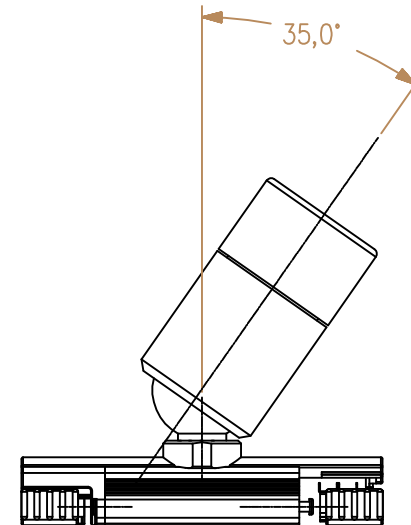

Top View

Side View

Front View

5	빔각도	25°, 45°, 60°
4	입력전압	DC24V
3	형태	스팟 조명기구
2	몸체	ALUMINUM (실버/블랙)
1	램프	LED 3W