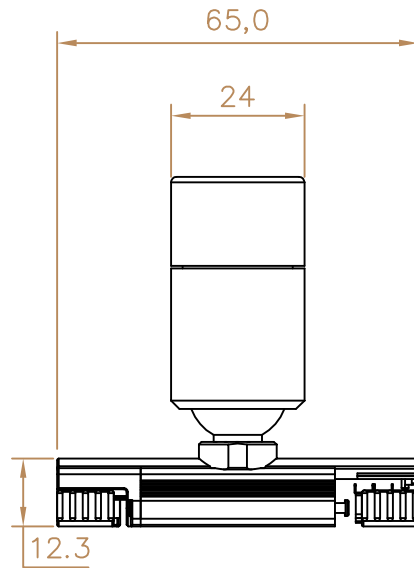

Top View

Side View

Front View

5	빔각도	25°, 45°, 60°
4	입력전압	DC24V
3	형태	스팟 조명기구
2	몸체	ALUMINUM (실버/블랙)
1	램프	LED 3W