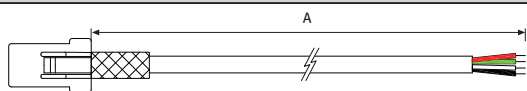

面図

| 型番 | 色温度 (K) | 電圧 (V) | 消費電力 (W) | 長さ (L) | ★付属品 設置用ブラケット | |
|---------------|-------------------|-------------|-------------|-----------|------------------|---------|
| ODV3 30K-24V | 3000K(2970~3122K) | DC24V | 3W (2.5W) | 142.4mm | | |
| ODV3 40K-24V | 4000K(3882~4088K) | | | 282.5mm | | |
| ODV6 30K-24V | 3000K(2970~3122K) | | 6W (5.7W) | 282.5mm | | |
| ODV6 40K-24V | 4000K(3882~4088K) | | | 562mm | | |
| ODV12 30K-24V | 3000K(2970~3122K) | | 12W (10.5W) | 562mm | | |
| ODV12 40K-24V | 4000K(3882~4088K) | | | 841mm | | |
| ODV18 30K-24V | 3000K(2970~3122K) | | 18W (17.4W) | 841mm | | |
| ODV18 40K-24V | 4000K(3882~4088K) | | | 190.5mm | | |
| ODV4 RGB-24V | R.G.B | | R.G.B | 4W (3.5W) | | 190.5mm |
| ODV6 RGB-24V | R.G.B | | | 6W (5.7W) | | 282.5mm |
| ODV12 RGB-24V | R.G.B | 12W (10.5W) | | 562mm | | |
| ODV18 RGB-24V | R.G.B | 18W (17.4W) | | 841mm | | |

★オプション
ODVOPC

| 型番 | 長さ(L) |
|--------|---------|
| ODVOPC | 2,500mm |
| | 4,000mm |
| | 6,000mm |

★オプション
ODVPC

| 型番 | 長さ(L) |
|-------|---------|
| ODVPC | 2,500mm |
| | 4,000mm |
| | 6,000mm |

★オプション
ODVPTC

| 型番 | 長さ(L) |
|---------|--------|
| ODVPTC | 150mm |
| ODVPTC1 | 300mm |
| ODVPTC2 | 600mm |
| ODVPTC4 | 1200mm |
| ODVPTC6 | 1800mm |