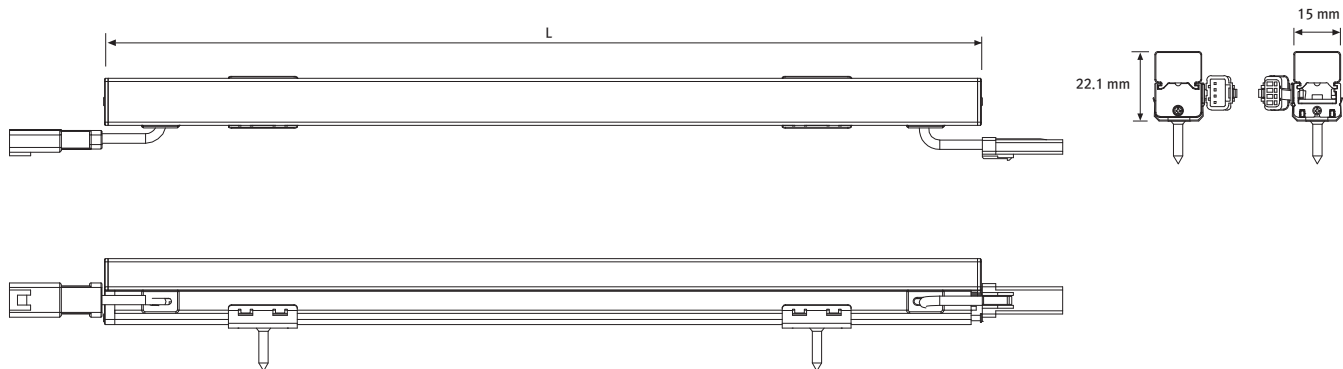

面図

| 型番 | 色温度 (K) | 電圧 (V) | 消費電力 (W) | 長さ (L) | ★付属品 設置用ブラケット | |
|---------------|-------------------|-------------|-------------|-----------|------------------|---------|
| ODV3 30K-24V | 3000K(2970~3122K) | DC24V | 3W (2.5W) | 142.4mm | | |
| ODV3 40K-24V | 4000K(3882~4088K) | | | 282.5mm | | |
| ODV6 30K-24V | 3000K(2970~3122K) | | 6W (5.7W) | 282.5mm | | |
| ODV6 40K-24V | 4000K(3882~4088K) | | | 562mm | | |
| ODV12 30K-24V | 3000K(2970~3122K) | | 12W (10.5W) | 562mm | | |
| ODV12 40K-24V | 4000K(3882~4088K) | | | 841mm | | |
| ODV18 30K-24V | 3000K(2970~3122K) | | 18W (17.4W) | 841mm | | |
| ODV18 40K-24V | 4000K(3882~4088K) | | | 190.5mm | | |
| ODV4 RGB-24V | R.G.B | | R.G.B | 4W (3.5W) | | 190.5mm |
| ODV6 RGB-24V | R.G.B | | | 6W (5.7W) | | 282.5mm |
| ODV12 RGB-24V | R.G.B | 12W (10.5W) | | 562mm | | |
| ODV18 RGB-24V | R.G.B | 18W (17.4W) | | 841mm | | |

★オプション
ODVOPC

| 型番 | 長さ(L) |
|--------|---------|
| ODVOPC | 2,500mm |
| | 4,000mm |
| | 6,000mm |

★オプション
ODVPC

| 型番 | 長さ(L) |
|-------|---------|
| ODVPC | 2,500mm |
| | 4,000mm |
| | 6,000mm |

★オプション
ODVPTC

| 型番 | 長さ(L) |
|---------|--------|
| ODVPTC | 150mm |
| ODVPTC1 | 300mm |
| ODVPTC2 | 600mm |
| ODVPTC4 | 1200mm |
| ODVPTC6 | 1800mm |