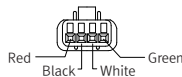

面図

| 型番 | 色温度 (K) | 電圧 (V) | 消費電力 (W) | 長さ (L) | ★付属品 設置用ブラケット | |
|---------------|-------------------|-------------|-------------|-----------|------------------|---------|
| ODV3 30K-24V | 3000K(2970~3122K) | DC24V | 3W (2.5W) | 142.4mm | | |
| ODV3 40K-24V | 4000K(3882~4088K) | | | 282.5mm | | |
| ODV6 30K-24V | 3000K(2970~3122K) | | 6W (5.7W) | 282.5mm | | |
| ODV6 40K-24V | 4000K(3882~4088K) | | | 562mm | | |
| ODV12 30K-24V | 3000K(2970~3122K) | | 12W (10.5W) | 562mm | | |
| ODV12 40K-24V | 4000K(3882~4088K) | | | 841mm | | |
| ODV18 30K-24V | 3000K(2970~3122K) | | 18W (17.4W) | 841mm | | |
| ODV18 40K-24V | 4000K(3882~4088K) | | | 190.5mm | | |
| ODV4 RGB-24V | R.G.B | | R.G.B | 4W (3.5W) | | 190.5mm |
| ODV6 RGB-24V | R.G.B | | | 6W (5.7W) | | 282.5mm |
| ODV12 RGB-24V | R.G.B | 12W (10.5W) | | 562mm | | |
| ODV18 RGB-24V | R.G.B | 18W (17.4W) | | 841mm | | |

★オプション
ODVOPC

| 型番 | 長さ(L) |
|--------|---------|
| ODVOPC | 2,500mm |
| | 4,000mm |
| | 6,000mm |

★オプション
ODVPC

| 型番 | 長さ(L) |
|-------|---------|
| ODVPC | 2,500mm |
| | 4,000mm |
| | 6,000mm |

★オプション
ODVPTC