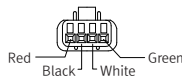

面図

| 型番 | 色温度 (K) | 電圧 (V) | 消費電力 (W) | 長さ (L) | ★付属品 設置用ブラケット | |
|---------------|-------------------|-------------|-------------|-----------|------------------|---------|
| ODV3 30K-24V | 3000K(2970~3122K) | DC24V | 3W (2.5W) | 142.4mm | | |
| ODV3 40K-24V | 4000K(3882~4088K) | | | 282.5mm | | |
| ODV6 30K-24V | 3000K(2970~3122K) | | 6W (5.7W) | 282.5mm | | |
| ODV6 40K-24V | 4000K(3882~4088K) | | | 562mm | | |
| ODV12 30K-24V | 3000K(2970~3122K) | | 12W (10.5W) | 562mm | | |
| ODV12 40K-24V | 4000K(3882~4088K) | | | 841mm | | |
| ODV18 30K-24V | 3000K(2970~3122K) | | 18W (17.4W) | 841mm | | |
| ODV18 40K-24V | 4000K(3882~4088K) | | | 190.5mm | | |
| ODV4 RGB-24V | R.G.B | | R.G.B | 4W (3.5W) | | 190.5mm |
| ODV6 RGB-24V | R.G.B | | | 6W (5.7W) | | 282.5mm |
| ODV12 RGB-24V | R.G.B | 12W (10.5W) | | 562mm | | |
| ODV18 RGB-24V | R.G.B | 18W (17.4W) | | 841mm | | |

★オプション
ODVOPC

| 型番 | 長さ(L) |
|--------|---------|
| ODVOPC | 2,500mm |
| | 4,000mm |
| | 6,000mm |

★オプション
ODVPC

| 型番 | 長さ(L) |
|-------|---------|
| ODVPC | 2,500mm |
| | 4,000mm |
| | 6,000mm |

★オプション
ODVPTC