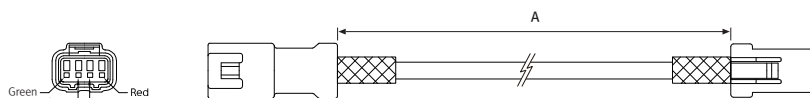

面図

| 型番 | 色温度 (K) | 電圧 (V) | 消費電力 (W) | 長さ (L) | ★付属品 設置用ブラケット | |
|---------------|-------------------|-------------|-------------|-----------|------------------|---------|
| ODV3 30K-24V | 3000K(2970~3122K) | DC24V | 3W (2.5W) | 142.4mm | | |
| ODV3 40K-24V | 4000K(3882~4088K) | | | 282.5mm | | |
| ODV6 30K-24V | 3000K(2970~3122K) | | 6W (5.7W) | 282.5mm | | |
| ODV6 40K-24V | 4000K(3882~4088K) | | | 562mm | | |
| ODV12 30K-24V | 3000K(2970~3122K) | | 12W (10.5W) | 562mm | | |
| ODV12 40K-24V | 4000K(3882~4088K) | | | 841mm | | |
| ODV18 30K-24V | 3000K(2970~3122K) | | 18W (17.4W) | 841mm | | |
| ODV18 40K-24V | 4000K(3882~4088K) | | | 190.5mm | | |
| ODV4 RGB-24V | R.G.B | | R.G.B | 4W (3.5W) | | 190.5mm |
| ODV6 RGB-24V | R.G.B | | | 6W (5.7W) | | 282.5mm |
| ODV12 RGB-24V | R.G.B | 12W (10.5W) | | 562mm | | |
| ODV18 RGB-24V | R.G.B | 18W (17.4W) | | 841mm | | |

★オプション
ODVOPC

| 型番 | 長さ(L) |
|--------|---------|
| ODVOPC | 2,500mm |
| | 4,000mm |
| | 6,000mm |

★オプション
ODVPC

| 型番 | 長さ(L) |
|-------|---------|
| ODVPC | 2,500mm |
| | 4,000mm |
| | 6,000mm |

★オプション
ODVPTC

| 型番 | 長さ(L) |
|---------|--------|
| ODVPTC | 150mm |
| ODVPTC1 | 300mm |
| ODVPTC2 | 600mm |
| ODVPTC4 | 1200mm |
| ODVPTC6 | 1800mm |