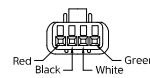

面図

| 型番 | 色温度 (K) | 電圧 (V) | 消費電力 (W) | 長さ (L) | ★付属品 設置用ブラケット | |
|---------------|-------------------|-------------|-------------|-----------|------------------|---------|
| ODV3 30K-24V | 3000K(2970~3122K) | DC24V | 3W (2.5W) | 142.4mm | | |
| ODV3 40K-24V | 4000K(3882~4088K) | | | 282.5mm | | |
| ODV6 30K-24V | 3000K(2970~3122K) | | 6W (5.7W) | 282.5mm | | |
| ODV6 40K-24V | 4000K(3882~4088K) | | | 562mm | | |
| ODV12 30K-24V | 3000K(2970~3122K) | | 12W (10.5W) | 562mm | | |
| ODV12 40K-24V | 4000K(3882~4088K) | | | 841mm | | |
| ODV18 30K-24V | 3000K(2970~3122K) | | 18W (17.4W) | 841mm | | |
| ODV18 40K-24V | 4000K(3882~4088K) | | | 190.5mm | | |
| ODV4 RGB-24V | R.G.B | | R.G.B | 4W (3.5W) | | 190.5mm |
| ODV6 RGB-24V | R.G.B | | | 6W (5.7W) | | 282.5mm |
| ODV12 RGB-24V | R.G.B | 12W (10.5W) | | 562mm | | |
| ODV18 RGB-24V | R.G.B | 18W (17.4W) | | 841mm | | |

★オプション
ODVOPC

| 型番 | 長さ(L) |
|--------|---------|
| ODVOPC | 2,500mm |
| | 4,000mm |
| | 6,000mm |

★オプション
ODVPC

| 型番 | 長さ(L) |
|-------|---------|
| ODVPC | 2,500mm |
| | 4,000mm |
| | 6,000mm |

★オプション
ODVPTC

| 型番 | 長さ(L) |
|---------|--------|
| ODVPTC | 150mm |
| ODVPTC1 | 300mm |
| ODVPTC2 | 600mm |
| ODVPTC4 | 1200mm |
| ODVPTC6 | 1800mm |