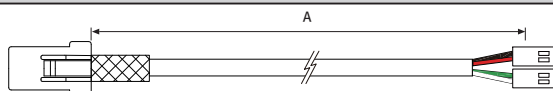

面図

| 型番 | 色温度 (K) | 電圧 (V) | 消費電力 (W) | 長さ (L) | ★付属品 設置用ブラケット | |
|---------------|-------------------|-------------|-------------|-----------|------------------|---------|
| ODV3 30K-24V | 3000K(2970~3122K) | DC24V | 3W (2.5W) | 142.4mm | | |
| ODV3 40K-24V | 4000K(3882~4088K) | | | 282.5mm | | |
| ODV6 30K-24V | 3000K(2970~3122K) | | 6W (5.7W) | 282.5mm | | |
| ODV6 40K-24V | 4000K(3882~4088K) | | | 562mm | | |
| ODV12 30K-24V | 3000K(2970~3122K) | | 12W (10.5W) | 562mm | | |
| ODV12 40K-24V | 4000K(3882~4088K) | | | 841mm | | |
| ODV18 30K-24V | 3000K(2970~3122K) | | 18W (17.4W) | 841mm | | |
| ODV18 40K-24V | 4000K(3882~4088K) | | | 190.5mm | | |
| ODV4 RGB-24V | R.G.B | | R.G.B | 4W (3.5W) | | 190.5mm |
| ODV6 RGB-24V | R.G.B | | | 6W (5.7W) | | 282.5mm |
| ODV12 RGB-24V | R.G.B | 12W (10.5W) | | 562mm | | |
| ODV18 RGB-24V | R.G.B | 18W (17.4W) | | 841mm | | |

★オプション
ODVOPC

| 型番 | 長さ(L) |
|--------|---------|
| ODVOPC | 2,500mm |
| | 4,000mm |
| | 6,000mm |

★オプション
ODVPC

| 型番 | 長さ(L) |
|-------|---------|
| ODVPC | 2,500mm |
| | 4,000mm |
| | 6,000mm |

★オプション
ODVPTC

| 型番 | 長さ(L) |
|---------|--------|
| ODVPTC | 150mm |
| ODVPTC1 | 300mm |
| ODVPTC2 | 600mm |
| ODVPTC4 | 1200mm |
| ODVPTC6 | 1800mm |