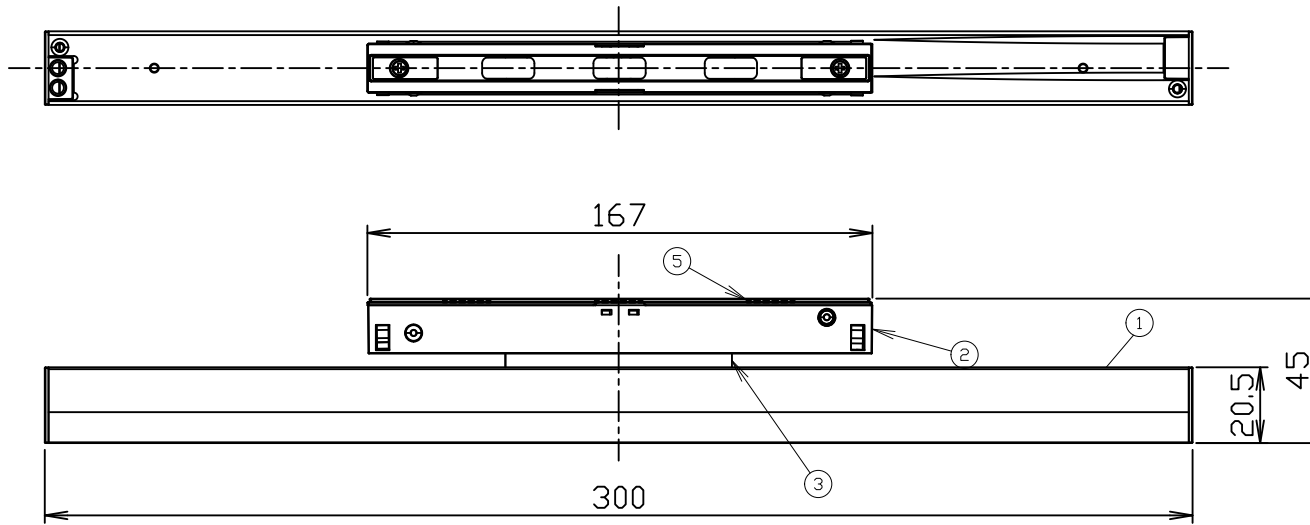

姿図

回転角度270°

番号	部品名	材質	備考
①	本体	樹脂(黒色/白色)	
②	ダクトプラグ	樹脂(黒色/白色)	
③	アーム	アルミ(黒色/白色)	
④	カバー	樹脂(乳白)	
⑤	マグネット		

5	配光角	130°
4	色温度	3000K,4000K,5700K
3	光束	556 lm
2	入力電圧	DC 24V
1	消費電力	8.6W