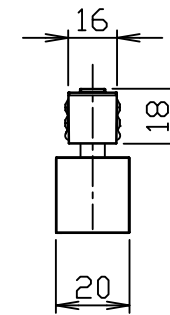

姿図

回転角度270°

番号	部品名	材質	備考
①	本体	樹脂(黒色/白色)	
②	ダクトプラグ	樹脂(黒色/白色)	
③	アーム	アルミ(黒色/白色)	
④	カバー	樹脂(乳白)	
⑤	マグネット		

5	配光角	130°
4	色温度	3000K,4000K,5700K
3	光束	556 lm
2	入力電圧	DC 24V
1	消費電力	8.6W