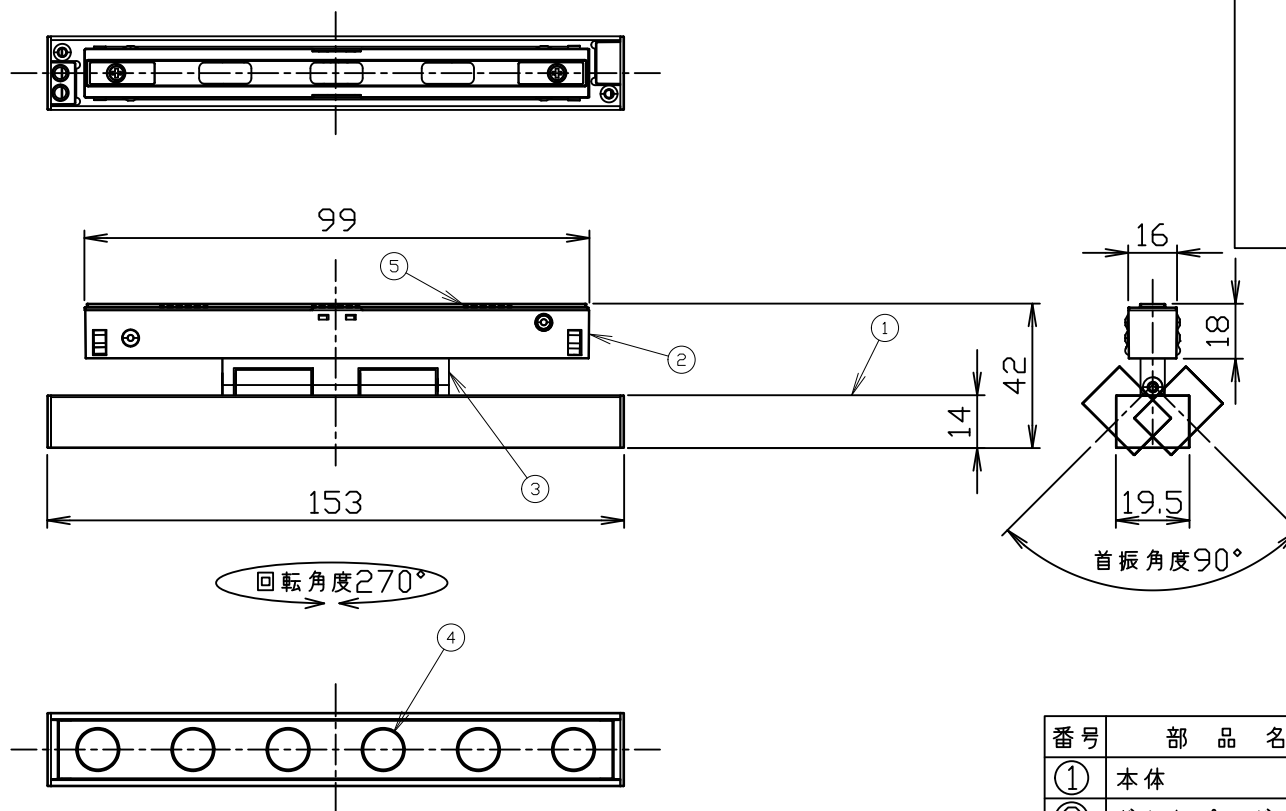

姿図

番号	部品名	材質	備考
①	本体	樹脂(黒色/白色)	
②	ダクトプラグ	樹脂(黒色/白色)	
③	アーム	アルミ(黒色/白色)	
④	LEDレンズ	樹脂(透明)	
⑤	マグネット		

5	配光角	24°/36°
4	色温度	3000K,4000K,5700K
3	光束	497 lm
2	入力電圧	DC 24V
1	消費電力	5.9W