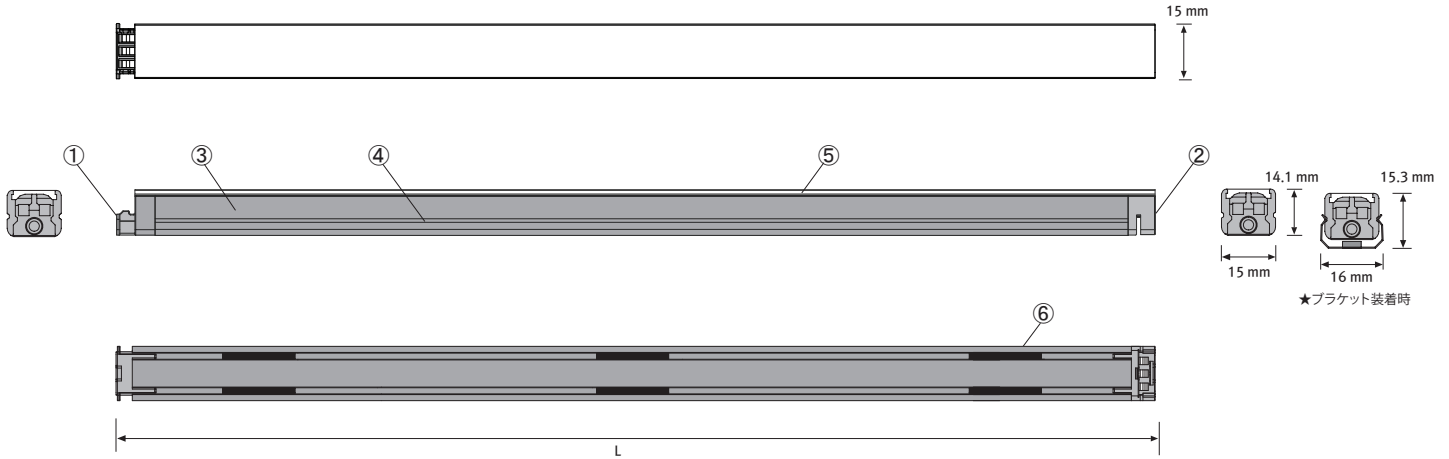

面図

型番	色温度 (K)	電圧 (V)	消費電力 (W)	長さ (L)	★付属品 エンドキャップ (型番:HDP-CAP)	★付属品 設置用ブラケット (型番:HDP-BRACKET1)												
HDP3 27K-24V	2700K	DC24V	3W (2.8W)	145mm														
HDP3 30K-24V	3000K																	
HDP3 35K-24V	3500K																	
HDP3 40K-24V	4000K																	
HDP3 60K-24V	6000K																	
HDP6 27K-24V	2700K	DC24V	6W (5.8W)	285mm	★オプション 設置用角度調整ブラケット (15° & 40°) (型番:HDP-BRACKET 2)	★付属品 連結用ブラケット (型番:HDP-BRACKET 3)												
HDP6 30K-24V	3000K																	
HDP6 35K-24V	3500K																	
HDP6 40K-24V	4000K																	
HDP12 27K-24V	2700K	DC24V	12W (11.6W)	565mm	★オプション 設置用角度調整ブラケット (15° & 40°) (型番:HDP-BRACKET 2)	★付属品 連結用ブラケット (型番:HDP-BRACKET 3)												
HDP12 30K-24V	3000K																	
HDP12 35K-24V	3500K																	
HDP12 40K-24V	4000K																	
HDP18 27K-24V	2700K	DC24V	18W (17.4W)	845mm	★オプション 設置用角度調整ブラケット (15° & 40°) (型番:HDP-BRACKET 2)	★付属品 連結用ブラケット (型番:HDP-BRACKET 3)												
HDP18 30K-24V	3000K																	
HDP18 35K-24V	3500K																	
HDP18 40K-24V	4000K																	
HDP24 27K-24V	2700K	DC24V	24W (23.2W)	1,123mm	★オプション 設置用角度調整ブラケット (15° & 40°) (型番:HDP-BRACKET 2)	★付属品 連結用ブラケット (型番:HDP-BRACKET 3)												
HDP24 30K-24V	3000K																	
HDP24 35K-24V	3500K																	
HDP24 40K-24V	4000K																	
HDP24 60K-24V	6000K																	
					★オプション 電源ケーブル (型番:HDPPTC, HDPPTC1, HDPPTC2, HDPPTC3, HDPPTC4, HDPPTC6)													
						<table border="1"> <thead> <tr> <th>型番</th> <th>長さ(L)</th> </tr> </thead> <tbody> <tr> <td>HDPPTC</td> <td>150 mm</td> </tr> <tr> <td>HDPPTC1</td> <td>300 mm</td> </tr> <tr> <td>HDPPTC2</td> <td>600 mm</td> </tr> <tr> <td>HDPPTC4</td> <td>1,200 mm</td> </tr> <tr> <td>HDPPTC6</td> <td>1,800 mm</td> </tr> </tbody> </table>	型番	長さ(L)	HDPPTC	150 mm	HDPPTC1	300 mm	HDPPTC2	600 mm	HDPPTC4	1,200 mm	HDPPTC6	1,800 mm
型番	長さ(L)																	
HDPPTC	150 mm																	
HDPPTC1	300 mm																	
HDPPTC2	600 mm																	
HDPPTC4	1,200 mm																	
HDPPTC6	1,800 mm																	
部品名	材質	数量	摘要			★オプション 電源ケーブル (型番:HDPPC)	★付属品 マグネットキャッチャー (型番:HDP-Magnet Catch)											
① 入力コネクタ	ポリカーボネイト	1	グレー															
② 出力コネクタ	ポリカーボネイト	1	グレー															
③ 本体	アルミニウム	1	シルバー															
④ LED基板 (PCB)	FR-4	1																
⑤ 基本カバー	ポリカーボネイト	1	半透明 ★付属品															
⑥ マグネット	マグネット	4~8	3W,6W 4箇所 / 12W, 18W 6箇所 / 24W 8箇所 ★付属品															
⑦ エンドキャップ	ポリカーボネイト	1	グレー ★付属品															
⑧ 設置用ブラケット	スチール	2	★付属品															
⑨ 設置用角度調整ブラケット	スチール	2	★オプション品															
⑩ 連結用ブラケット	スチール	1	★付属品															
⑪ ケーブルリード線	UL 2468 24AWG	1	★オプション品															
⑫ ターミナルブロック	ポリカーボネイト	2	ホワイト / LEDコンバーターの6又分配器と接続															
⑬ マグネットキャッチャー	スチール	2~4	3W,6W 2箇所 / 12W, 18W 3箇所 / 24W 4箇所 ★付属品															
⑭ マグネットキャッチャー	両面テープ	2~4	3W,6W 2箇所 / 12W, 18W 3箇所 / 24W 4箇所 ★付属品															
株式会社 フィールルクスジャパン						FEELUX JAPAN CO.,LTD.												
						作成日	2018.04.05											