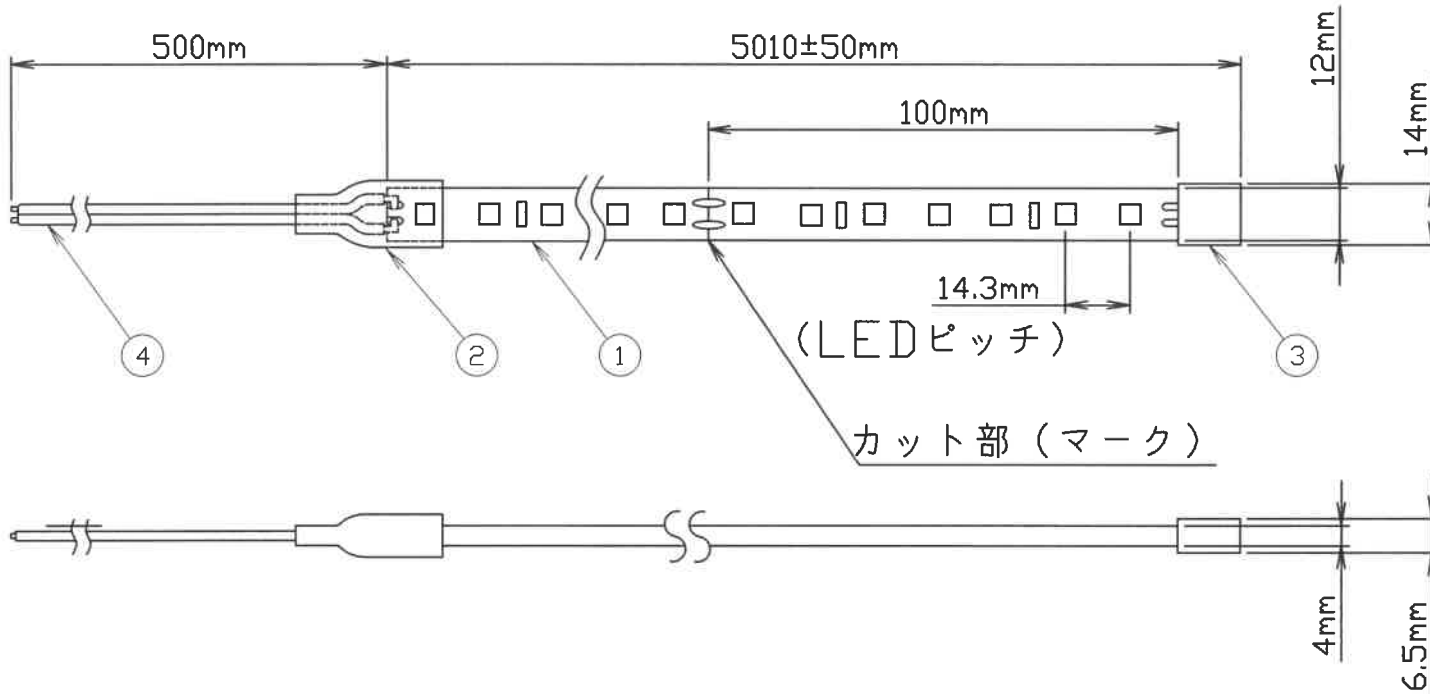

姿図

型番		消費電力	全光束	1m/W	
FTS 5-***K-24V-(0.5~5.0) m 50cm間隔にて		4.5W	480 lm	107 lm/W	
番号	部品名	材質	備考	5 CRI	90
1	本体	シリコン(透明)		6 色温度	2400K,2700K,3000K,3500K,4000K
2	モールドキャップ	シリコン(白)		7 防塵・防滴性能	IP66
3	エンドキャップ	シリコン(白)		8 入力電圧	DC 24V
4	電源線		両側電源接続仕様可	9 使用温度	0°C~45°C

FEELUX 株式会社FEELUX JAPAN
Feelux Lighting Co., Ltd.

図名
FIXible LED Tape 5W Type フレキシブルLEDテープ
FTS 5-(24K,27K,30K,35K,40K)-24V(0.5,1.0,1.5,2.0,3.0,3.5,4.0,4.5,5.0)

DATE	SCALE
2021.2.15	NONE