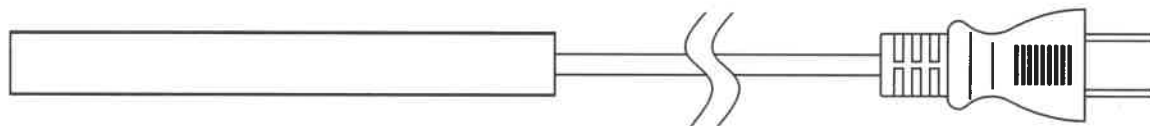

姿図

①	本 体	アルミ押し出し材
②	カバー	樹脂（乳白）
③	エンドキャップA	樹脂（グレー）
④	エンドキャップB	樹脂（グレー）
⑤	電源コード	樹脂（グレー）
⑥	コンセントプラグ	樹脂（グレー）

6	CRI	90
5	防塵・防滴性能	IP20
4	色温度	2400K
3	消費電力・全光束	0.8W / 60Lm
2	入力電圧	AC 100V
1	使用温度	0°C~45°C

FEELUX 株式会社FEELUX JAPAN
Feelux Lighting Co., Ltd.

図 名
DRIVERLESS NIGHT LIGHT "Gecca" ドライバレス 常夜灯 "月華"
GCC-24K-110V

DATE
2022.5.13

SCALE
NONE