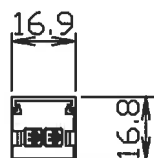

姿図

①	本 体	アルミ押し出し材
②	カバー	樹脂（乳白）
③	エンドキャップA	樹脂（グレー）
④	エンドキャップB	樹脂（グレー）
⑤	電源コード	樹脂（グレー）
⑥	コンセントプラグ	樹脂（グレー）

6	CRI	90
5	防塵・防滴性能	IP20
4	色温度	2400K
3	消費電力・全光束	0.8W / 60Lm
2	入力電圧	AC 100V
1	使用温度	0°C~45°C

FEELUX 株式会社FEELUX JAPAN
Feelux Lighting Co., Ltd.