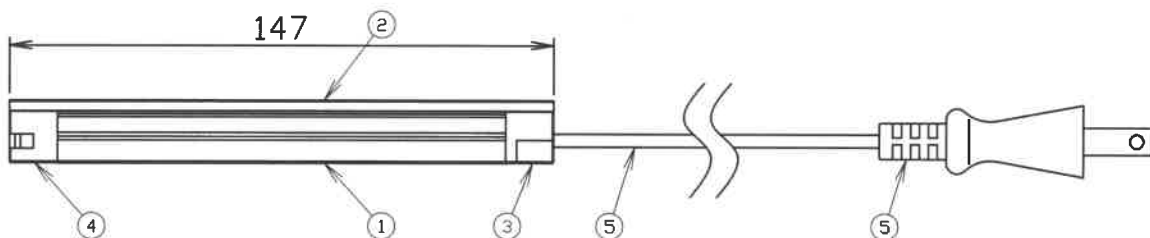

姿図

①	本 体	アルミ押し出し材
②	カバー	樹脂（乳白）
③	エンドキャップA	樹脂（グレー）
④	エンドキャップB	樹脂（グレー）
⑤	電源コード	樹脂（グレー）
⑥	コンセントプラグ	樹脂（グレー）

6	CRI	90
5	防塵・防滴性能	IP20
4	色温度	2400K
3	消費電力・全光束	0.8W / 60Lm
2	入力電圧	AC 100V
1	使用温度	0°C~45°C

FEELUX 株式会社FEELUX JAPAN
Feelux Lighting Co., Ltd.

図 名
DRIVERLESS NIGHT LIGHT "Gecca" ドライバレス 常夜灯 "月華"
GCC-24K-110V

DATE
2022.5.13

SCALE
NONE