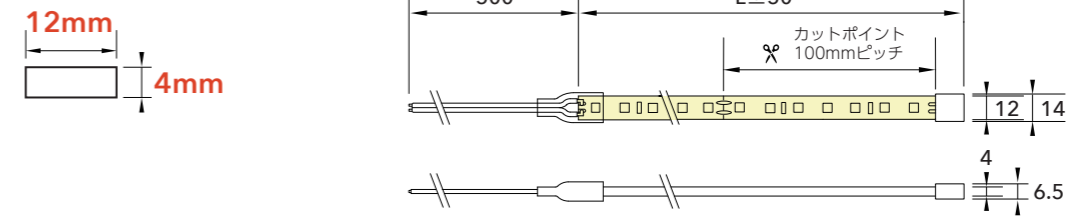

FLXible LED Tape

2種類のパワー
豊富な色温度

100mm	高演色 Ra90	電源別置 DC24V	IP 66	PWM DALI DMX	高効率 104lm/W	温度 0-45℃	1系統 5mまで

FTS □ - □□ K-1000

タイプ   色温度   サイズ

24	27	30	35	40
2400K	2700K	3000K	3500K	4000K

5	480 lm/m タイプ	
10	1010 lm/m タイプ	

製品仕様・定価

※ 1系統に最長5mまで接続可能です。容量に合わせて専用電源を設置してください。
※ オプションで送り配線加工可能です。
※ 受注生産で「FTS 8」「FTS 15」対応可能です。詳細は別途お問い合わせください。

型番	サイズ (mm)	消費電力 (W)	光束 (lm)	定価 (円)	型番	サイズ (mm)	消費電力 (W)	光束 (lm)	定価 (円)
FTS 5- □□K-500	510	2.3	231~240	4,400	FTS 10- □□K-500	510	4.8	454~505	4,400
FTS 5- □□K-24V-1000	1,010	4.5	462~480	8,800	FTS 10- □□K-1000	1,010	9.5	908~1,010	8,800
FTS 5- □□K-24V-1500	1,510	6.8	693~720	13,200	FTS 10- □□K-1500	1,510	14.3	1,362~1,515	13,200
FTS 5- □□K-24V-2000	2,010	9.0	924~960	17,600	FTS 10- □□K-2000	2,010	19.0	1,816~2,020	17,600
FTS 5- □□K-24V-2500	2,510	11.3	1,155~1,200	22,000	FTS 10- □□K-2500	2,510	23.8	2,270~2,525	22,000
FTS 5- □□K-24V-3000	3,010	13.5	1,386~1,440	26,400	FTS 10- □□K-3000	3,010	28.5	2,724~3,030	26,400
FTS 5- □□K-24V-3500	3,510	15.8	1,617~1,680	30,800	FTS 10- □□K-3500	3,510	33.3	3,178~3,535	30,800
FTS 5- □□K-24V-4000	4,010	18.0	1,848~1,920	35,200	FTS 10- □□K-4000	4,010	38.0	3,632~4,040	35,200
FTS 5- □□K-24V-4500	4,510	20.3	2,079~2,160	39,600	FTS 10- □□K-4500	4,510	42.8	4,086~4,545	39,600
FTS 5- □□K-24V-5000	5,010	22.5	2,310~2,400	44,000	FTS 10- □□K-5000	5,010	47.5	4,540~5,050	44,000

製品寸法

専用電源

オプション

※本カタログに記載している価格はすべて希望小売価格 (税別) です。