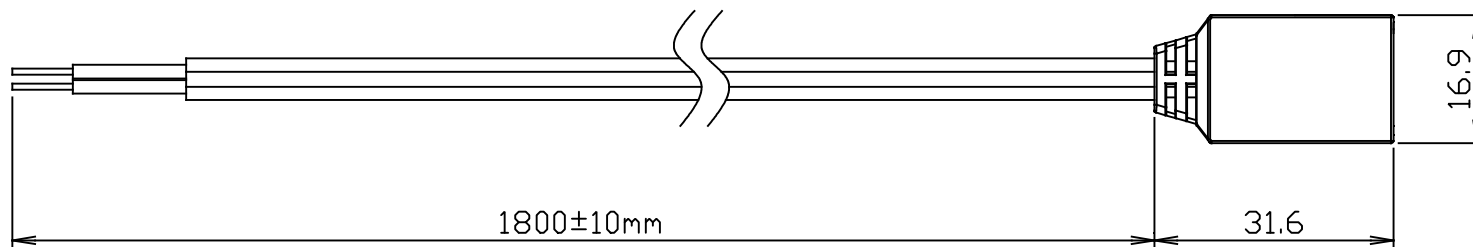

姿図

番号	部品名	材質	備考
①	本体	アルミ押し材	
②	カバー	樹脂(乳白)	
③	エンドキャップA	樹脂(グレー)	
④	エンドキャップB	樹脂(グレー)	
⑤	電源コード	樹脂(グレー)	