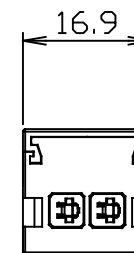

姿図

番号	部品名	材質	備考
①	本体	アルミ押し材	
②	カバー	樹脂(乳白)	
③	エンドキャップA	樹脂(グレー)	
④	エンドキャップB	樹脂(グレー)	
⑤	電源コード	樹脂(グレー)	